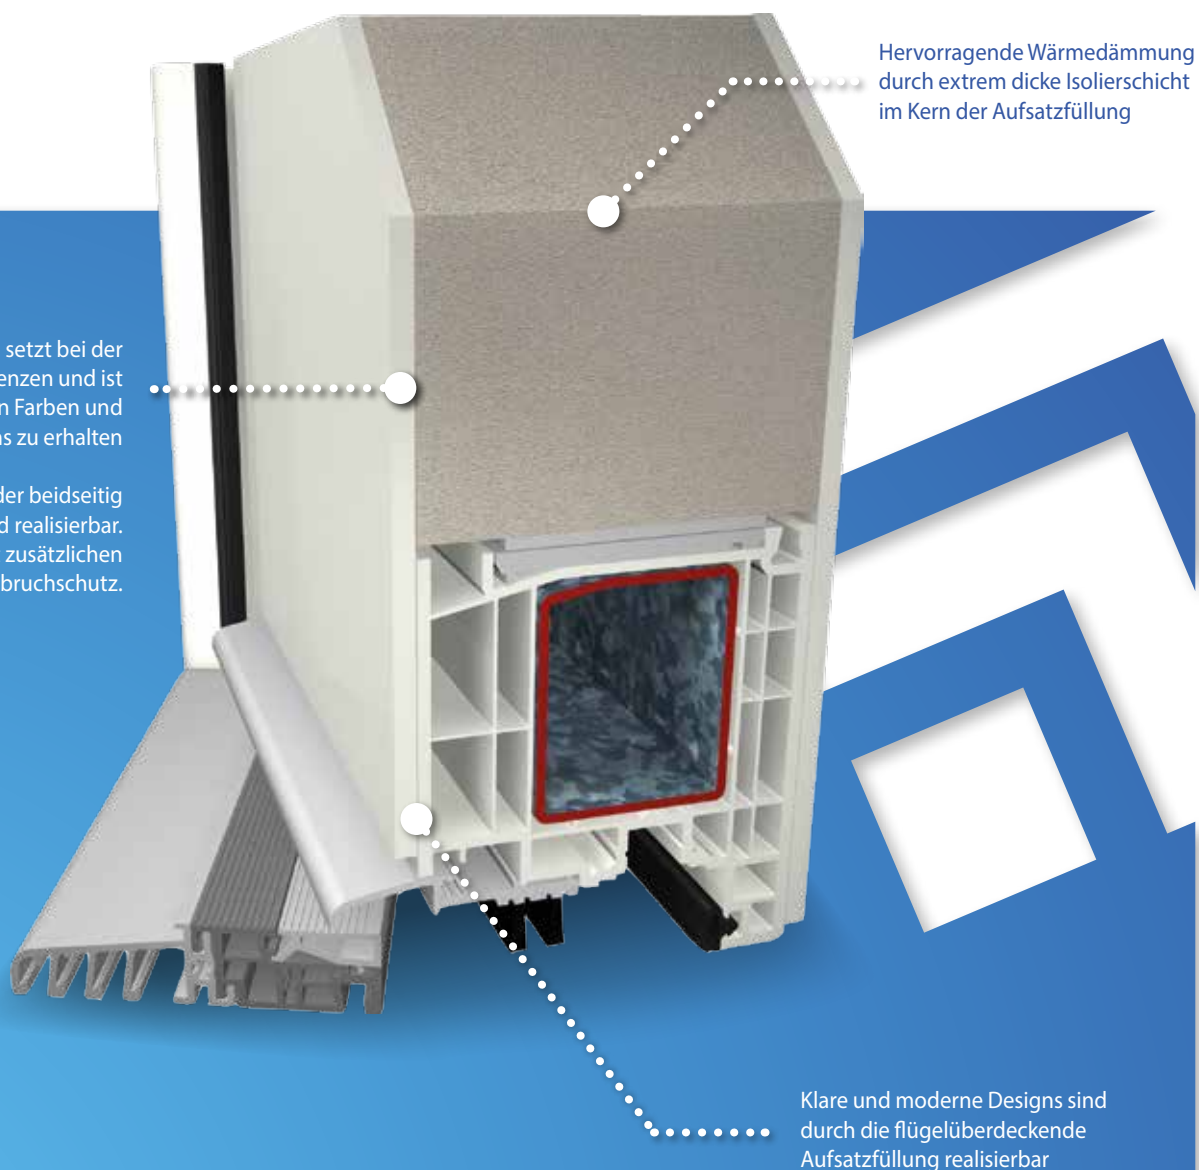

CA-Pro9000 Haustür

Das Allround-Haustürsystem

Die CA-Pro9000 Haustür ist ein wahres Multitalent. Neben einer hervorragenden Wärmedämmung überzeugt die stabile Profilgeometrie durch enorme Eck- und Verwindungssteifigkeit! Der rundum feste Verbund setzt sich im Bereich der Bodenschwelle durch kombinierte Aluminium- und PVC Teile fort. Zusätzlich sorgen der robuste Wetterschenkel mit den zusätzlichen Bürstendichtungen für optimalen Schlagregenschutz und Winddichtigkeit. Dazu erhalten Sie optional alle Gestaltungsmöglichkeiten moderner Haustürentechnik in puncto Sicherheit, Design, Komfort, Oberflächen und Farben! Geben Sie so auch Ihrer neuen Haustür einen individuellen Touch zum attraktiven Preis- Leistungs-Verhältnis!

CA-Haustüren

Hochwertiges Design durch flügelüberdeckende Füllungen

i **Abbildung zeigt das System CA-Pro9000**
Flügelüberdeckende Füllungen sind auch für die Systeme CA-ProClima und CA-Classic erhältlich.

CA-Haustüren mit flügelabdeckenden Haustürfüllungen setzen Akzente in Design und Stabilität. Wahlweise aussen- oder beidseitig flügelüberdeckend bestellbar, werden die Füllungen durch eine spezielle Klebtechnik fest mit dem Türflügel verbunden. Die so entstehenden Füllungsstärken - im Kern mit extrem dicken Isolierschichten - sorgen für eine ausgezeichnete Wärmedämmung!

Das charakteristische Design der CA-Haustüren mit durchgängigem Türblatt lässt gleichzeitig durch ein breites Spektrum an Haustürfüllungen mit modernen Glasvarianten, Farben, Sicherheitsverriegelungen und Griffbeschlägen, einen großen Spielraum für Ihre ganz individuelle Türgestaltung!