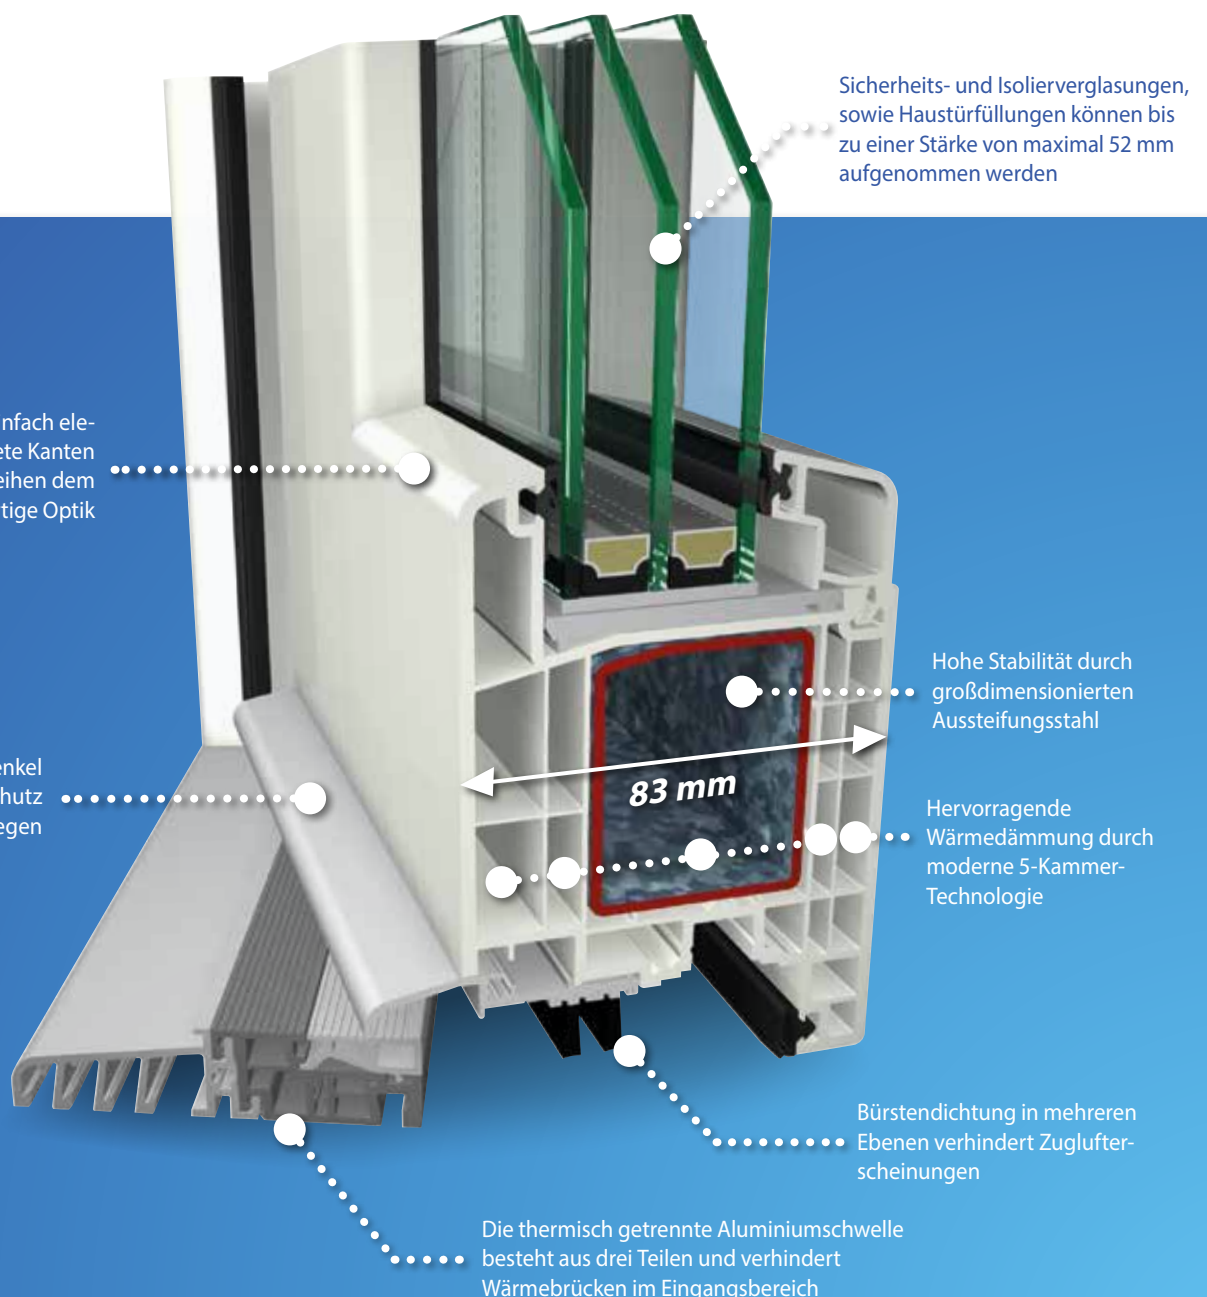

CA-Pro9000 Haustür

Das Allround-Haustürsystem

Die CA-Pro9000 Haustür ist ein wahres Multitalent. Neben einer hervorragenden Wärmedämmung überzeugt die stabile Profilgeometrie durch enorme Eck- und Verwindungssteifigkeit! Der rundum feste Verbund setzt sich im Bereich der Bodenschwelle durch kombinierte Aluminium- und PVC Teile fort. Zusätzlich sorgen der robuste Wetterschenkel mit den zusätzlichen Bürstendichtungen für optimalen Schlagregenschutz und Winddichtigkeit. Dazu erhalten Sie optional alle Gestaltungsmöglichkeiten moderner Haustürentechnik in puncto Sicherheit, Design, Komfort, Oberflächen und Farben! Geben Sie so auch Ihrer neuen Haustür einen individuellen Touch zum attraktiven Preis- Leistungs-Verhältnis!

CA-Haustüren

Hochwertiges Design durch flügelüberdeckende Füllungen

i **Abbildung zeigt das System CA-Pro9000**
Flügelüberdeckende Füllungen sind auch für die Systeme CA-ProClima und CA-Classic erhältlich.

CA-Haustüren mit flügelabdeckenden Haustürfüllungen setzen Akzente in Design und Stabilität. Wahlweise aussen- oder beidseitig flügelüberdeckend bestellbar, werden die Füllungen durch eine spezielle Klebtechnik fest mit dem Türflügel verbunden. Die so entstehenden Füllungsstärken - im Kern mit extrem dicken Isolierschichten - sorgen für eine ausgezeichnete Wärmedämmung!

Das charakteristische Design der CA-Haustüren mit durchgängigem Türblatt lässt gleichzeitig durch ein breites Spektrum an Haustürfüllungen mit modernen Glasvarianten, Farben, Sicherheitsverriegelungen und Griffbeschlägen, einen großen Spielraum für Ihre ganz individuelle Türgestaltung!