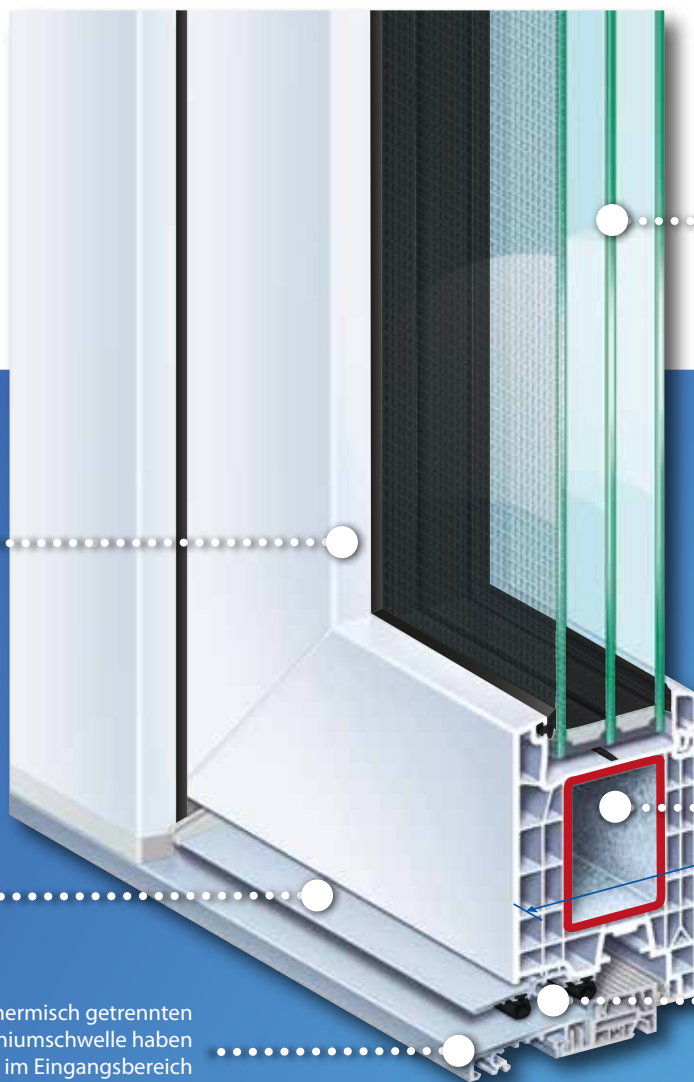

CA-ProClassic 76 Haustür

Haustürensysteem der Premiumklasse

Unser neues Haustürensysteem CA-ProClassic 76 überzeugt durch sein geradliniges Design, verbunden mit hervorragender Wärmedämmung und Stabilität. Als Sicherheitshaustür RC2 geprüft und zertifiziert.

Sicherheits- und Isolierverglasungen, sowie Haustürfüllungen können bis zu einer Stärke von 48 mm aufgenommen werden

Zeitloses Design durch geradlinige Konturen

Der robuste Wetterschenkel sorgt für ausreichend Schutz gegen Schlagregen

Mit der thermisch getrennten Aluminiumschwelle haben selbst im Eingangsbereich Wärmebrücken keine Chance

Der maximal dimensionierte Aussteifungsstahl sorgt für ein Höchstmaß an Stabilität, wobei die perfekte Positionierung in der Profilmittte für eine optimale Wärmedämmung sorgt